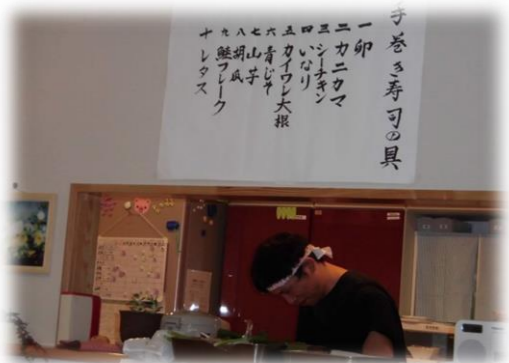

管理課紹介

私たち管理課は、施設の設備管理や、環境改善を主な業務として行っております。
 入居者様が快適で安全な生活を送れますよう、また職員の業務に支障をきたさないよう、日々努めております。
 施設の設備や環境のごとで、お気づきの点がございましたら、小さなご意見でも構いませんので、管理課までお待ちしております。

すこやか行事通信

2丁目2、3番地
野球観戦 H28.9.11

全ユニット
太陽保育園交流
七夕作り
H28.7.4